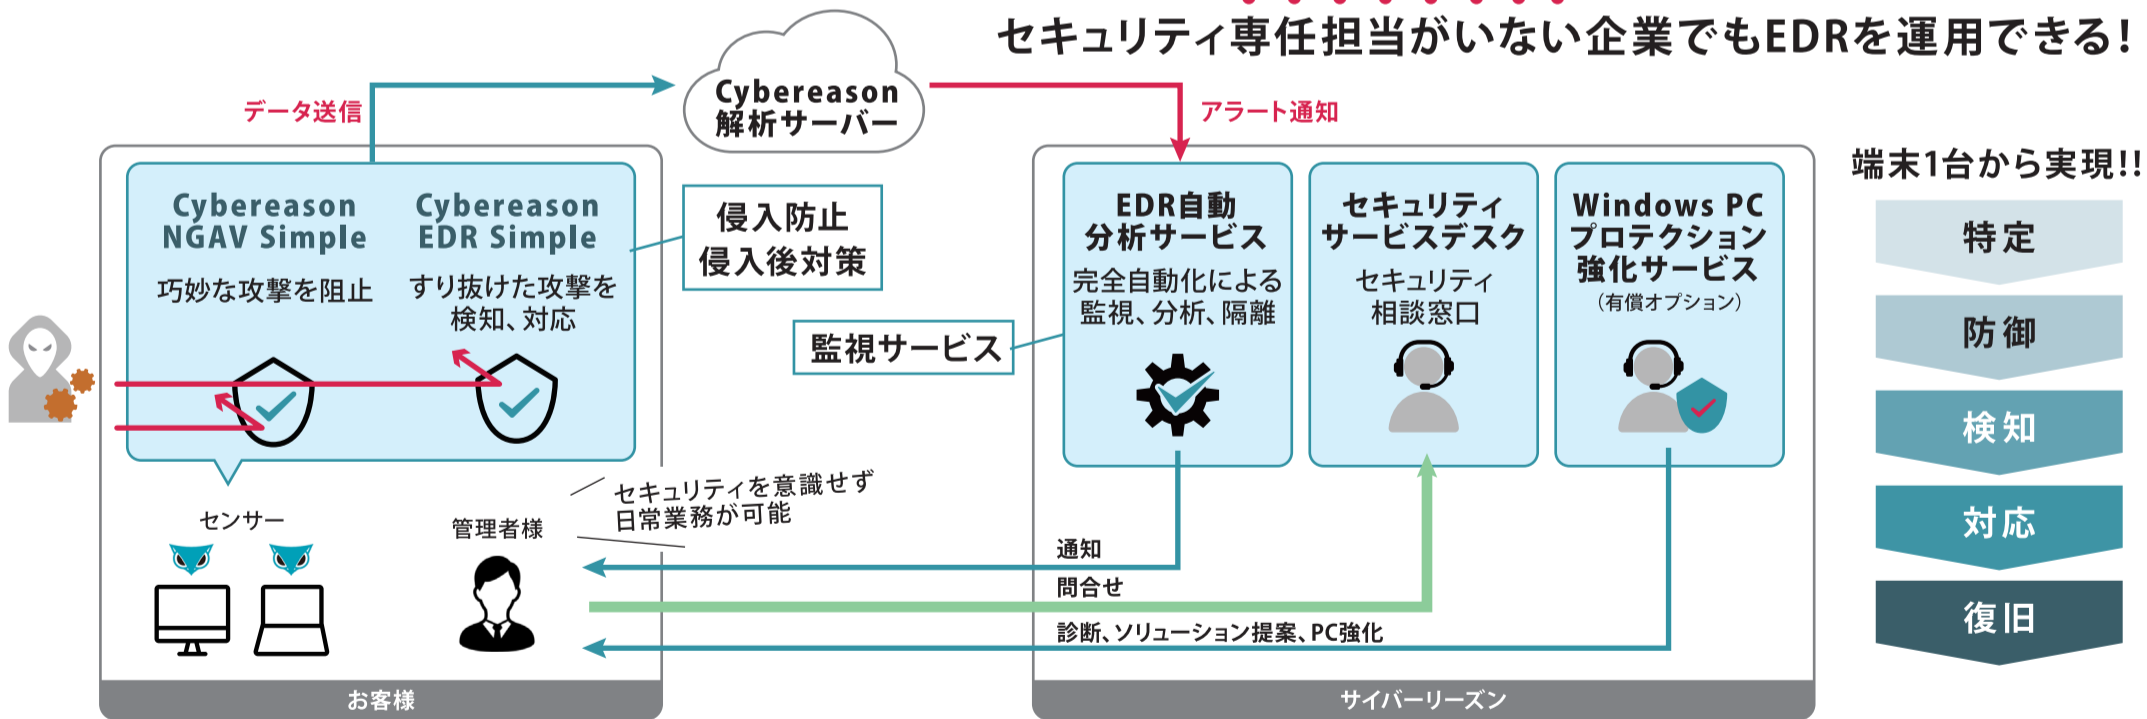

💡 企業利用を前提にした安心設計

- 利用状況・使用量の可視化
- 権限・グループ管理
- IP制限/SSO対応 → 会社として"責任を持って使わせるAI"

≡ Microsoft Copilotとの比較 ≡

項目	MANA Studio	Microsoft 365 Copilot
主用途	全社でのAI活用の土台	定型業務・M365業務の生産性向上
導入範囲	全社共通で利用	必要部門・ユーザーから柔軟に展開
コスト	低コストの基盤型課金	ユーザー単位(利用者分)課金
位置づけ	全社のAI活用基盤	業務を深く効率化するAI

マルチLLMの対話型生成AI
MANA AI Chat

実際に使えるプロンプトテンプレートあり

ミッション志向型AIエージェント
MANA Buddy

社内ナレッジや会話履歴をもとに成長

≡ SMBキャンペーン実施中 ≡ 初期費用 **0円/月**

※SMB対象企業は資本金・従業員数のどちらかが基準値以下に該当している必要があります。詳細はお問合せください。

プラン	SMBライト	SMBスタンダード
プラットフォーム利用料	3万円/月 ※年契約年払のみ	6万円/月 ※年契約年払のみ
クレジット利用可能量※	GPT-4.1(例)で 600万文字/月付与 ※30~50名利用想定	GPT-4.1(例)で 1,800万文字/月付与 ※50名~利用想定
詳細	<ul style="list-style-type: none"> ▪ 全AIモデルの利用が可能 ▪ 登録可能ドメイン数:1 	<ul style="list-style-type: none"> ▪ 全AIモデルの利用が可能、利用モデルの制限も可能 ▪ セキュリティ:IPホワイトリスト/監査ログ ▪ 登録可能ドメイン数:100

※左記は標準価格です。
※実際のご提供価格は特価にてご提示

Cybereason Simple Security

1ライセンスから使えるEDR ※最大300ライセンスまで
中堅企業向けPCセキュリティソリューション

セキュリティ専任担当がない企業でもEDRを運用できる!

3つのプランからお選びいただけます。メーカーによるデモの実施も可能!ご希望の方はお気軽にお問合せください。

プラン	Basic ご提供参考価格:年3,500円/L	Advanced ご提供参考価格:年9,000円/L	Premium ご提供参考価格:年16,500円/L
Cybereason EDR Simple	●	●	●
Cybereason NGAV Simple	—	●	●
EDR自動分析サービス	●	●	●
セキュリティサービスデスク	—	●	●
Windows PCプロテクション強化	—	—	●
センサー展開代行サービス	オプション	オプション	オプション