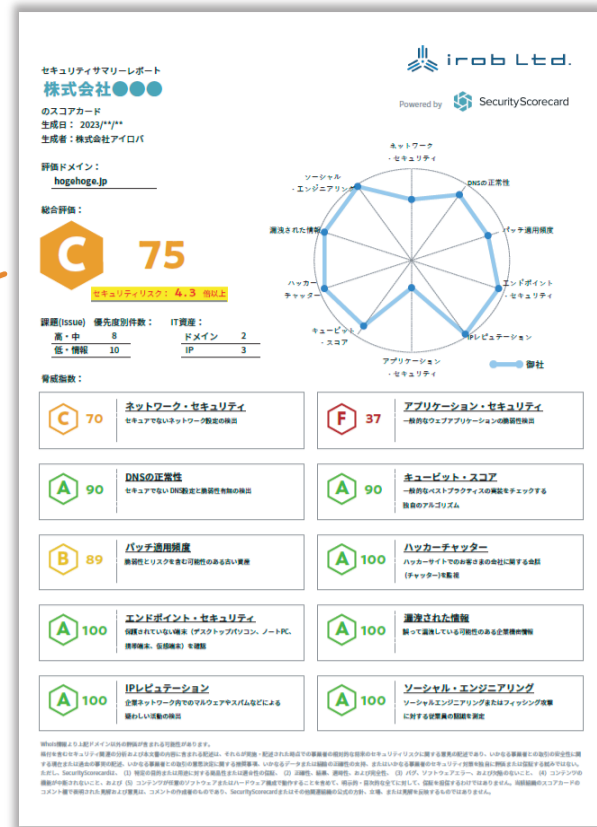

サービス詳細資料
ダウンロードはこちら

https://offers.cybereason.co.jp/simplesecurity_userside/

▲サイバーリズン社YouTubeもチェック!!
「EDRとは?」~サイバーセキュリティ入門者向けトレーニング動画シリーズ第1弾~

※表示価格は税抜です。実際のご提供価格は御見積をご依頼ください。※いずれのプランでも、初期導入サービス(センサーのインストーラー作成、導入支援費)参考価格30,000円が別途発生します。

サマリーレポートワンショット通常価格20,000円が **0円!**

申込期限: ~2026年4月30日(木)

セキュリティ無料診断 キャンペーン実施中

見やすいレポートで
対策状況を可視化

攻撃者と同じ視点で
情報収集・分析

詳細 無料診断をご希望のお客様は、お気軽に当社営業までご依頼ください。

- 診断対象のドメインを提示いただき、そのドメインに対するレポートを提供
- レポート内容を元に、必要なセキュリティ対策をご案内いたします※30分程度のWeb報告会