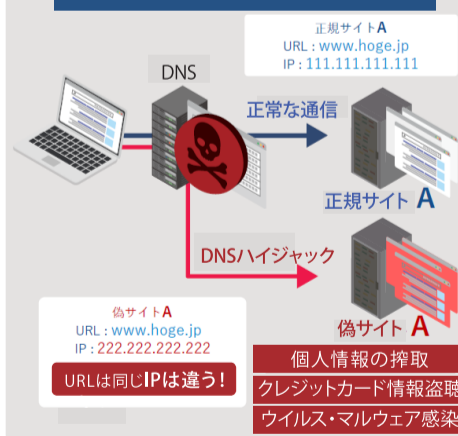

サマリーレポートワンショット通常価格20,000円が **0円!**

申込期限: ~2026年4月30日(木)

セキュリティ無料診断 キャンペーン実施中

見やすいレポートで
対策状況を可視化

攻撃者と同じ視点で
情報収集・分析

詳細 無料診断をご希望のお客様は、お気軽に当社営業までご依頼ください。

- 診断対象のドメインを提示いただき、そのドメインに対するレポートを提供
- レポート内容を元に、必要なセキュリティ対策をご案内いたします※30分程度のWeb報告会

Webサイトのセキュリティ対策に! クラウド型の「BLUE Sphere」

導入は、ご利用中のDNSのレコード情報の内容を変更していただくだけ。
ネットワーク構成など大規模な変更はありません。

Webサイトへの様々な攻撃から多層防御でWebサイトを守ります!

- DDoS攻撃
- WAF
- 改ざん検知
- DNS監視
- サイバーセキュリティ保険
- サポート

BLUE Sphereは攻撃者が最も嫌う「多層防御」によって、強力な防御を実現。エンジニアの在籍にかかわらず安心してご利用いただけます。丁寧なサポートや月次レポートも標準サービスに含まれます。

WAF Web Application Firewall

Webサイトに対するサイバー攻撃から防御することが可能

DDoS防御 Distributed Denial of Service

一斉攻撃による大量のトラフィックをBLUE Sphereが遮断

改ざん検知

改ざんとは、攻撃者がWebサーバに不正ログインをし、Webサイトを書き換えてしまうこと。Webサイトを改ざんされてしまうと、サービスの停止だけでなく、Webサイト閲覧者にマルウェアを感染させたりする事もあるため、加害者にならないためにも、いち早く改ざんを検知をする必要があります。

BLUE Sphereは改ざん検知にも対応!

Webサイトやサーバーへインストール不要なのでWebサイトに影響を与えず検知

閲覧している内容が、事前に登録した内容と一致しているか都度チェック

改ざんチェック用にWEB サイトの内容を事前に登録

DNS監視

DNS(ドメイン・ネーム・システム)をハッキングし、DNSを書き換えたり、ユーザーのデータを盗み取るのがDNSハッキングです。ハッキングされた場合、たとえばユーザーをフィッシングサイトに誘導して、クレジットカードなどの個人情報を盗み取ったりという大事故につながります。

BLUE Sphereは、DNSのレコード情報が変更されていないか常に監視しています。

DNSハイジャック
正規サイトAを偽装し、偽サイトAに誘導

サイバーセキュリティ保険

万一のセキュリティトラブルに対応するために、サイバーセキュリティ保険が自動付帯します。※BLUE Sphereに起因する被害が対象です。

- ■引受保険会社: 三井住友海上火災保険株式会社
- ■支払限度額: 賠償補償2,000万円(自己負担金0円)、費用補償1,000万円(自己負担金0円)

手厚いサポート

エンジニアのいない企業でも安心して導入可能! エンジニアのいる企業は、エンジニアの効率化をサポートします。(導入時の初期調整、テスト運用、障害・保守対応等)

料金

月額 標準価格 68,000円~(税抜)

3ヵ月間のアウトバウンドのデータ量で料金プランが決まります。

- ※別途初期費用あり
- ※実際のご提供価格は御見積をご依頼ください

YouTubeに会社紹介動画を公開いたしました

技術部、営業部社員へのインタビューを含む
会社紹介動画を公開中!
動画をご覧ください
当社の魅力を知っていただければと思います。